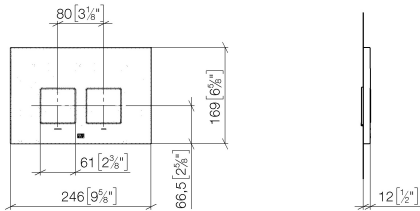

12 665 980

- Abdeckplatte 169 x 246 x 12 mm
- Mechanische Betätigungsplatte mit manueller Spülauslösung
- Für 2-Mengen-Spültechnik
- Inkl. Befestigungsrahmen, Betätigungsstangen und Befestigungsmaterial
- Drückerstangen schallgedämmt, werkzeuglose Schnelleinstellung
- Kompatibel mit allen Spülkästen der Geberit-Serie Sigma ab 2001

12 665 980

mm [inches]

12 665 980

Ersatzteile für die
anderen
Oberflächenvarianten
finden Sie hier: Platin
gebürstet

Ersatzteilstückliste

Nr.	Artikelnummer	Benennung	Verbaumenge	Lieferzeit
1	90 28 01 030 00 90	Aufnahme	1	2
2	90 20 98 000 00-00	Taster	2	10
3	90 28 10 212 00 90	Aufnahme	2	2
4	90 11 98 012 00-00	Abdeckung	4	10