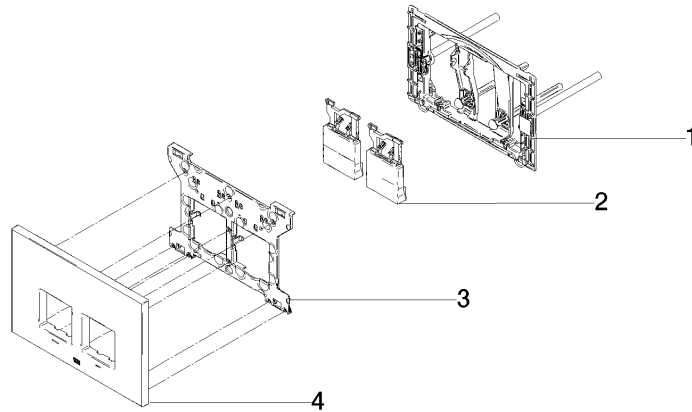

12 665 980

- Abdeckplatte 169 x 246 x 12 mm
- Mechanische Betätigungsplatte mit manueller Spülauslösung
- Für 2-Mengen-Spültechnik
- Inkl. Befestigungsrahmen, Betätigungsstangen und Befestigungsmaterial
- Drückerstangen schallgedämmt, werkzeuglose Schnelleinstellung
- Kompatibel mit allen Spülkästen der Geberit-Serie Sigma ab 2001

12 665 980

mm [inches]

12 665 980

Ersatzteile für die
anderen
Oberflächenvarianten
finden Sie hier: Platin
gebürstet

Ersatzteilstückliste

Nr.	Artikelnummer	Benennung	Verbaumenge	Lieferzeit
1	90 28 01 030 00 90	Aufnahme	1	2
2	90 20 98 000 00-00	Taster	2	10
3	90 28 10 212 00 90	Aufnahme	2	2
4	90 11 98 012 00-00	Abdeckung	4	10